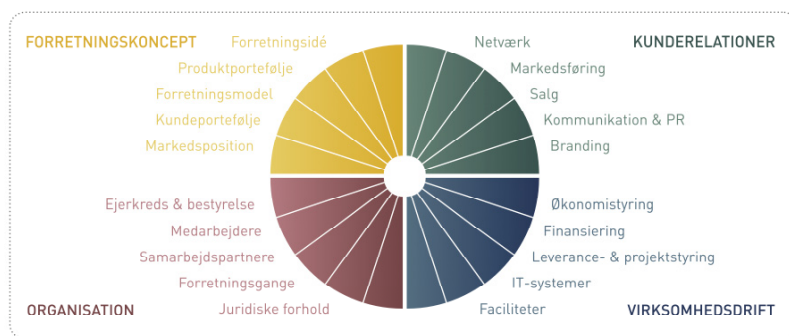

hi[11] afholdes i MCH Messecenter Herning d. 6. - 9. september og er uden sammenligning Skandinavien største industrimesse. Her får du en fantastisk mulighed for at møde indkøbere fra ind- og udland, fagfolk og samarbejdspartnere. Desuden får du gode muligheder for at styrke eksisterende kontakter samt opbygge helt nye. Til en enestående pris tilbyder Dansk ErhvervsFremme et fordelagtigt totalkoncept på det mest trafikerede hovedstrøg i hal J2, hvor Dansk ErhvervsFremme organiserer alt det praktiske i forbindelse med deltagelsen. Læs mere på www.danskerhvervsfremme.dk/index.php?id=647

Julefrokosten nærmer sig!

I hvert fald ifølge Hotel Svanen, der allerede nu er i marken for at fortælle om julefrokosten 2011, hvor hotellet har engageret komikeren Uffe Holm til at skabe den rette julefrokoststemning.

Med VækstHjulet får du mere end 80 konkrete værktøjer til virksomheden!

Billund ErhvervsFremme er blevet certificeret i brugen af VækstHjulet, så både erhvervschefen og den nye erhvervsrådgiver har en helt ny og omfattende værktøjskasse med i tasken. Vi starter med et afklarende møde på virksomheden, hvor VækstHjulet hjælper med at finde de vigtigste indsatsområder. Herefter får virksomheden de nødvendige konkrete værktøjer, og vi formidler kontakten til eksterne rådgivere, hvis virksomheden har brug for dette.

VækstHjulet®

360° overblik over virksomhedens udviklingsområder

Henning Nørbygaard

Billund ErhvervsFremmes nye erhvervsrådgiver Henning Nørbygaard er startet i foreningen 1. februar 2011.

Den nye erhvervsrådgiver får sin arbejdsplads i centret i Billund, men vil i stort omfang færdes ude på virksomhederne. Henning er blandt andet klar til at hjælpe iværksættere, vækstvirksomheder, tilflytterselskaber og virksomheder, der søger investorer eller samarbejdspartnere.

Henning kommer fra en stilling som Senior Director ved Reka Gruppen, hvor han blandt andet har arbejdet med Lalandia-projektet.

Kontakt Henning på 30624932 eller heno@billund.dk, når du har brug for vejledning.